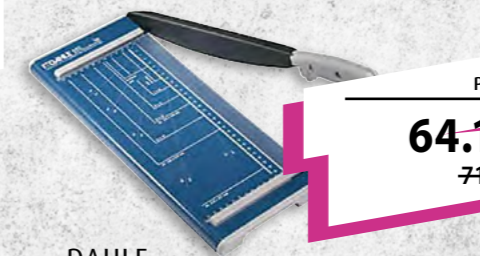

DAHLE
MASSICOT À LEVIER

La table métallique robuste aux bords arrondis et aux pieds en caoutchouc antidérapants est dotée de poignées encadrées pratiques pour un transport en toute sécurité. Capacité de coupe : 8 feuilles.

N° com.	Longueur coupe	Pour format	CHF	CHF
766 679	32 cm	A4	~~71.31~~	64.16